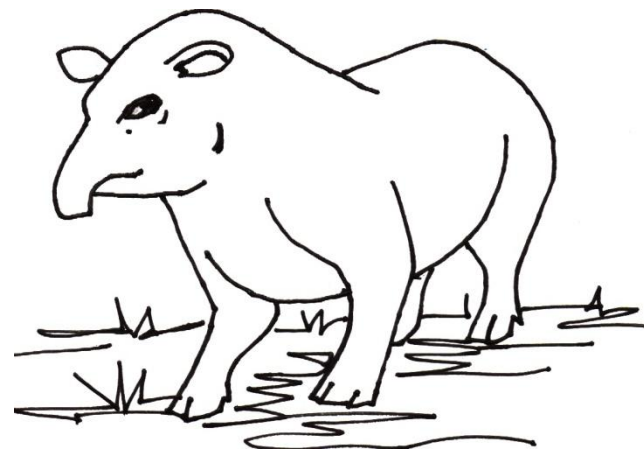

VAMOS COLORIR

ANTA

QUEIXADA

MICO-LEÃO-PRETO

TAMANDUÁ

ONÇA PINTADA

Conhecendo Nossa Fauna

Você Sabia?

CAPIVARA

CAPIVARA: É o maior roedor do mundo com dentes que podem chegar até 7 cm de comprimento. Na sua fase adulta ela tem em média 1,20 m de comprimento e pode pesar em torno de 80 kg.

ARARA VERMELHA: uma grande ave que na fase adulta chega a medir em torno de 95 cm de comprimento e pesar por volta de 1,5 kg.

ARARA VERMELHA

QUEIXADA: também conhecido como porco do mato na sua fase adulta chega ter em torno de 1 metro de comprimento e pesar em média de 30 kg.

QUEIXADA

ANTA

ANTA: É o maior mamífero do Brasil, que na sua fase adulta chega a ter até 2 metros de comprimento com 1 metro de altura e a pesar mais de 200 kg, e adora nadar!!!

BONATAN
FREIRE

Para Colorir

Anta filhote

A Anta filhote leva em torno de 335 a 439 dias para nascer. Ela tem estas manchinhas pelo corpo para se camuflar na floresta quando for ameaçada.

Para Colorir

Anta

Ela é o maior mamífero do Brasil,
chega a ter até 2 metros de
comprimento com 1 metro de altura
e a pesar mais de 200 kg.