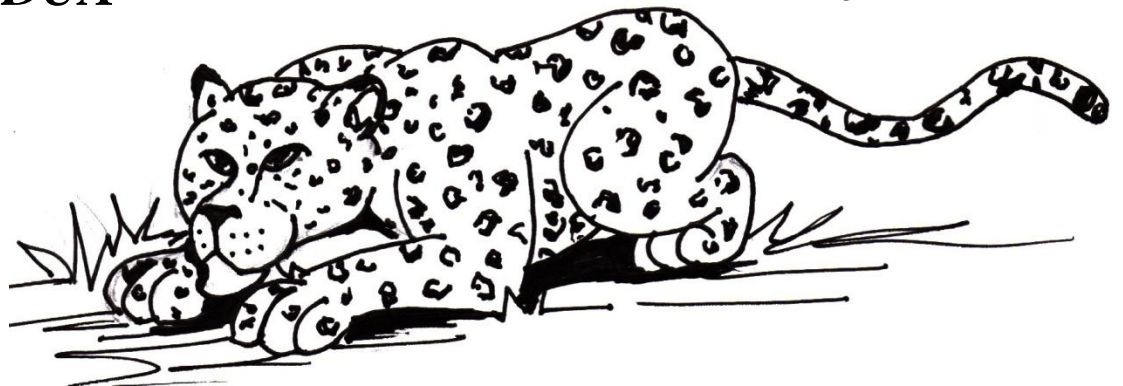

VAMOS COLORIR

ANTA

QUEIXADA

MICO-LEÃO-PRETO

TAMANDUÁ

ONÇA PINTADA

Conhecendo Nossa Fauna

Você Sabia?

CAPIVARA

CAPIVARA: É o maior roedor do mundo com dentes que podem chegar até 7 cm de comprimento. Na sua fase adulta ela tem em média 1,20 m de comprimento e pode pesar em torno de 80 kg.

ARARA VERMELHA: uma grande ave que na fase adulta chega a medir em torno de 95 cm de comprimento e pesar por volta de 1,5 kg.

ARARA VERMELHA

QUEIXADA: também conhecido como porco do mato na sua fase adulta chega ter em torno de 1 metro de comprimento e pesar em média de 30 kg.

QUEIXADA

ANTA

ANTA: É o maior mamífero do Brasil, que na sua fase adulta chega a ter até 2 metros de comprimento com 1 metro de altura e a pesar mais de 200 kg, e adora nadar!!!

BONATAN
FREIRE

Para Colorir

Anta filhote

A Anta filhote leva em torno de 335 a 439 dias para nascer. Ela tem estas manchinhas pelo corpo para se camuflar na floresta quando for ameaçada.

Para Colorir

Anta

Ela é o maior mamífero do Brasil,
chega a ter até 2 metros de
comprimento com 1 metro de altura
e a pesar mais de 200 kg.