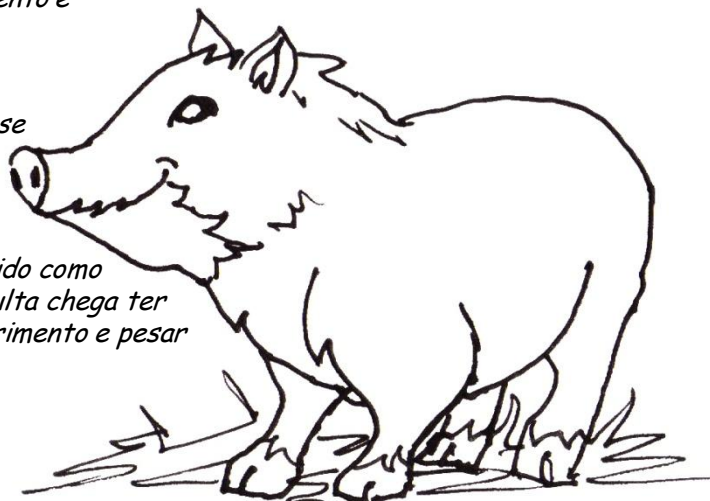

VAMOS COLORIR

ANTA

QUEIXADA

MICO-LEÃO-PRETO

TAMANDUÁ

ONÇA PINTADA

Conhecendo Nossa Fauna

Você Sabia?

CAPIVARA

CAPIVARA: É o maior roedor do mundo com dentes que podem chegar até 7 cm de comprimento. Na sua fase adulta ela tem em média 1,20 m de comprimento e pode pesar em torno de 80 kg.

ARARA VERMELHA: uma grande ave que na fase adulta chega a medir em torno de 95 cm de comprimento e pesar por volta de 1,5 kg.

ARARA VERMELHA

QUEIXADA: também conhecido como porco do mato na sua fase adulta chega ter em torno de 1 metro de comprimento e pesar em média de 30 kg.

QUEIXADA

ANTA

ANTA: É o maior mamífero do Brasil, que na sua fase adulta chega a ter até 2 metros de comprimento com 1 metro de altura e a pesar mais de 200 kg, e adora nadar!!!

BONATAN
FREIRE

Para Colorir

Anta filhote

A Anta filhote leva em torno de 335 a 439 dias para nascer. Ela tem estas manchinhas pelo corpo para se camuflar na floresta quando for ameaçada.

Para Colorir

Anta

Ela é o maior mamífero do Brasil,
chega a ter até 2 metros de
comprimento com 1 metro de altura
e a pesar mais de 200 kg.