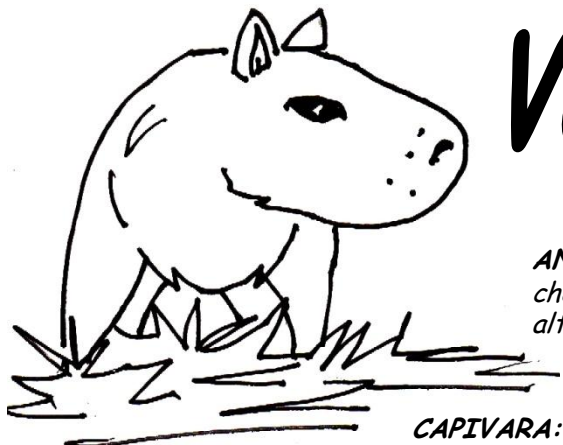

VAMOS COLORIR

ANTA

QUEIXADA

MICO-LEÃO-PRETO

TAMANDUÁ

ONÇA PINTADA

Conhecendo Nossa Fauna

Você Sabia?

CAPIVARA

CAPIVARA: É o maior roedor do mundo com dentes que podem chegar até 7 cm de comprimento. Na sua fase adulta ela tem em média 1,20 m de comprimento e pode pesar em torno de 80 kg.

ARARA VERMELHA: uma grande ave que na fase adulta chega a medir em torno de 95 cm de comprimento e pesar por volta de 1,5 kg.

ARARA VERMELHA

QUEIXADA: também conhecido como porco do mato na sua fase adulta chega ter em torno de 1 metro de comprimento e pesar em média de 30 kg.

QUEIXADA

ANTA

ANTA: É o maior mamífero do Brasil, que na sua fase adulta chega a ter até 2 metros de comprimento com 1 metro de altura e a pesar mais de 200 kg, e adora nadar!!!

BONATAN
FREIRE

Para Colorir

Anta filhote

A Anta filhote leva em torno de 335 a 439 dias para nascer. Ela tem estas manchinhas pelo corpo para se camuflar na floresta quando for ameaçada.

Para Colorir

Anta

Ela é o maior mamífero do Brasil,
chega a ter até 2 metros de
comprimento com 1 metro de altura
e a pesar mais de 200 kg.