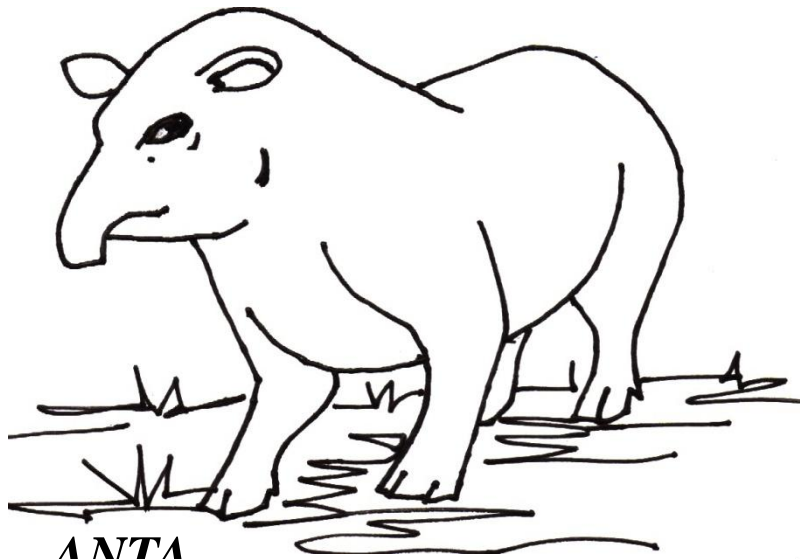

VAMOS COLORIR

ANTA

QUEIXADA

MICO-LEÃO-PRETO

TAMANDUÁ

ONÇA PINTADA

Conhecendo Nossa Fauna

Você Sabia?

CAPIVARA

CAPIVARA: É o maior roedor do mundo com dentes que podem chegar até 7 cm de comprimento. Na sua fase adulta ela tem em média 1,20 m de comprimento e pode pesar em torno de 80 kg.

ARARA VERMELHA: uma grande ave que na fase adulta chega a medir em torno de 95 cm de comprimento e pesar por volta de 1,5 kg.

ARARA VERMELHA

QUEIXADA: também conhecido como porco do mato na sua fase adulta chega ter em torno de 1 metro de comprimento e pesar em média de 30 kg.

QUEIXADA

ANTA

ANTA: É o maior mamífero do Brasil, que na sua fase adulta chega a ter até 2 metros de comprimento com 1 metro de altura e a pesar mais de 200 kg, e adora nadar!!!

BONATAN
FREIRE

Para Colorir

Anta filhote

A Anta filhote leva em torno de 335 a 439 dias para nascer. Ela tem estas manchinhas pelo corpo para se camuflar na floresta quando for ameaçada.

Para Colorir

Anta

Ela é o maior mamífero do Brasil,
chega a ter até 2 metros de
comprimento com 1 metro de altura
e a pesar mais de 200 kg.