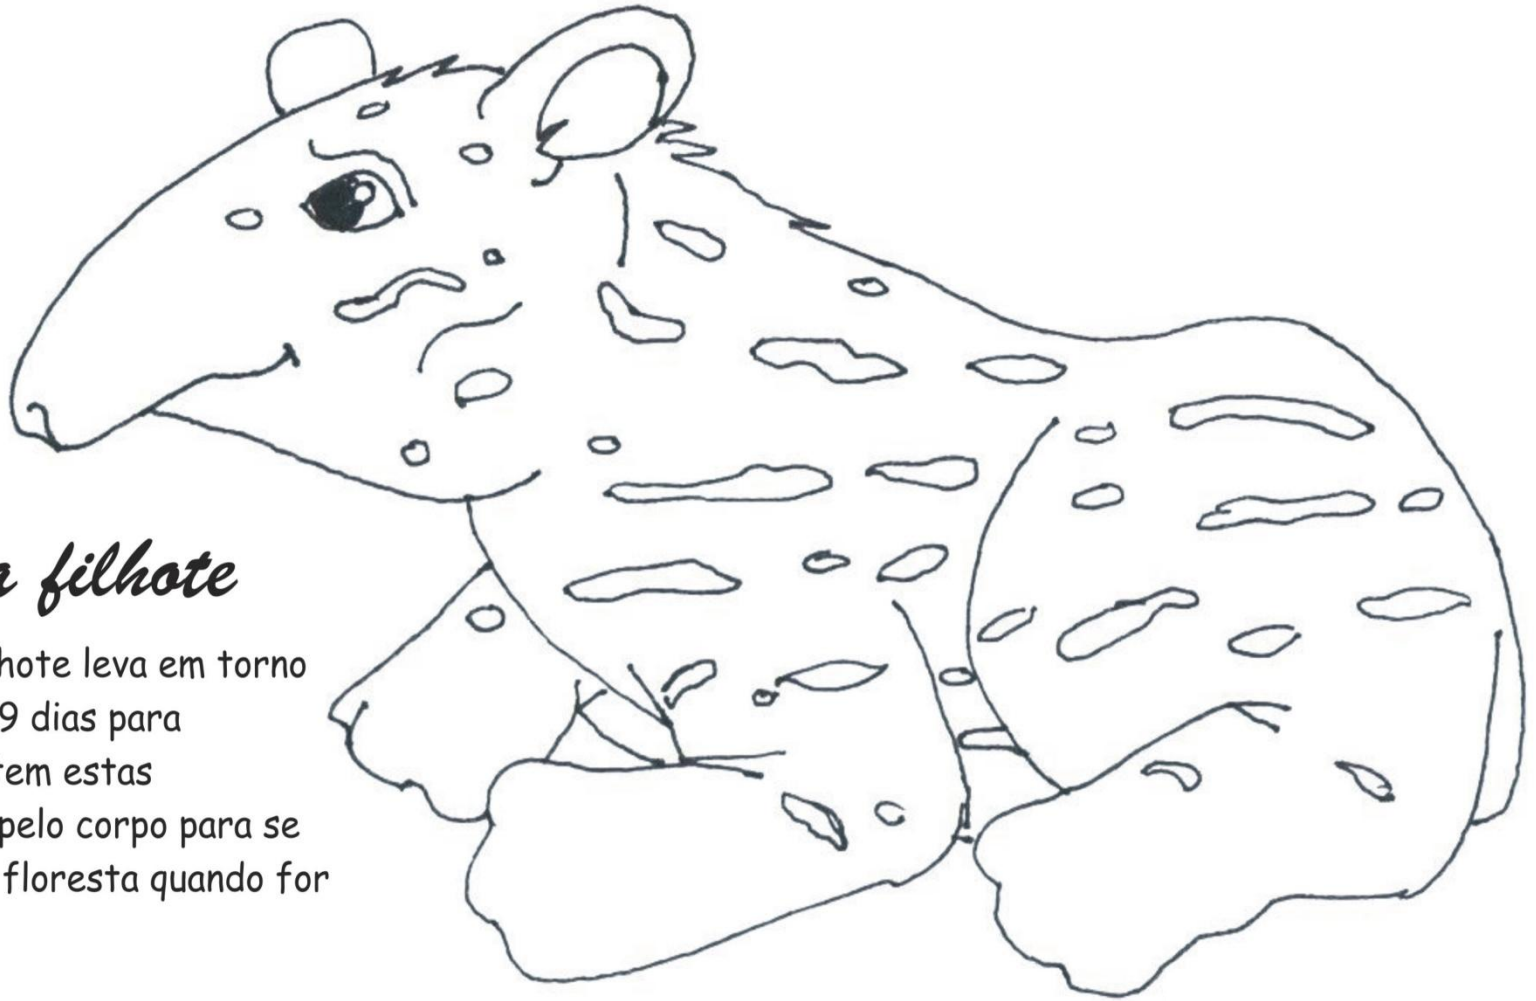

CAPIVARA

CAPIVARA: É o maior roedor do mundo com dentes que podem chegar até 7 cm de comprimento. Na sua fase adulta ela tem em média 1,20 m de comprimento e pode pesar em torno de 80 kg.

ARARA VERMELHA: uma grande ave que na fase adulta chega a medir em torno de 95 cm de comprimento e pesar por volta de 1,5 kg.

ARARA VERMELHA

QUEIXADA: também conhecido como porco do mato na sua fase adulta chega ter em torno de 1 metro de comprimento e pesar em média de 30 kg.

QUEIXADA

ANTA

ANTA: É o maior mamífero do Brasil, que na sua fase adulta chega a ter até 2 metros de comprimento com 1 metro de altura e a pesar mais de 200 kg, e adora nadar!!!

BONATAN
FREIRE

Para Colorir

Anta filhote

A Anta filhote leva em torno de 335 a 439 dias para nascer. Ela tem estas manchinhas pelo corpo para se camuflar na floresta quando for ameaçada.

Para Colorir

Anta

Ela é o maior mamífero do Brasil,
chega a ter até 2 metros de
comprimento com 1 metro de altura
e a pesar mais de 200 kg.