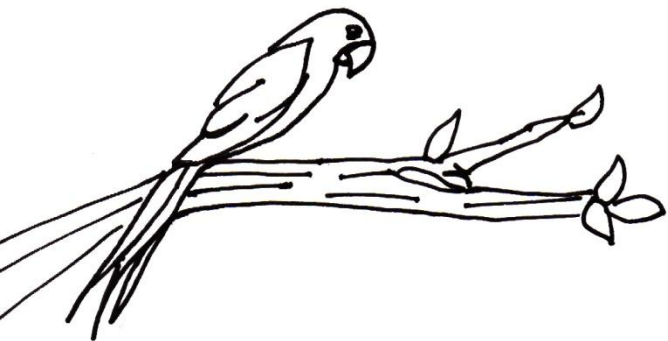

VAMOS COLORIR

ANTA

QUEIXADA

MICO-LEÃO-PRETO

TAMANDUÁ

ONÇA PINTADA

Conhecendo Nossa Fauna

Você Sabia?

CAPIVARA

CAPIVARA: É o maior roedor do mundo com dentes que podem chegar até 7 cm de comprimento. Na sua fase adulta ela tem em média 1,20 m de comprimento e pode pesar em torno de 80 kg.

ARARA VERMELHA: uma grande ave que na fase adulta chega a medir em torno de 95 cm de comprimento e pesar por volta de 1,5 kg.

ARARA VERMELHA

QUEIXADA: também conhecido como porco do mato na sua fase adulta chega ter em torno de 1 metro de comprimento e pesar em média de 30 kg.

QUEIXADA

ANTA

ANTA: É o maior mamífero do Brasil, que na sua fase adulta chega a ter até 2 metros de comprimento com 1 metro de altura e a pesar mais de 200 kg, e adora nadar!!!

BONATAN
FREIRE

Para Colorir

Anta filhote

A Anta filhote leva em torno de 335 a 439 dias para nascer. Ela tem estas manchinhas pelo corpo para se camuflar na floresta quando for ameaçada.

Para Colorir

Anta

Ela é o maior mamífero do Brasil,
chega a ter até 2 metros de
comprimento com 1 metro de altura
e a pesar mais de 200 kg.